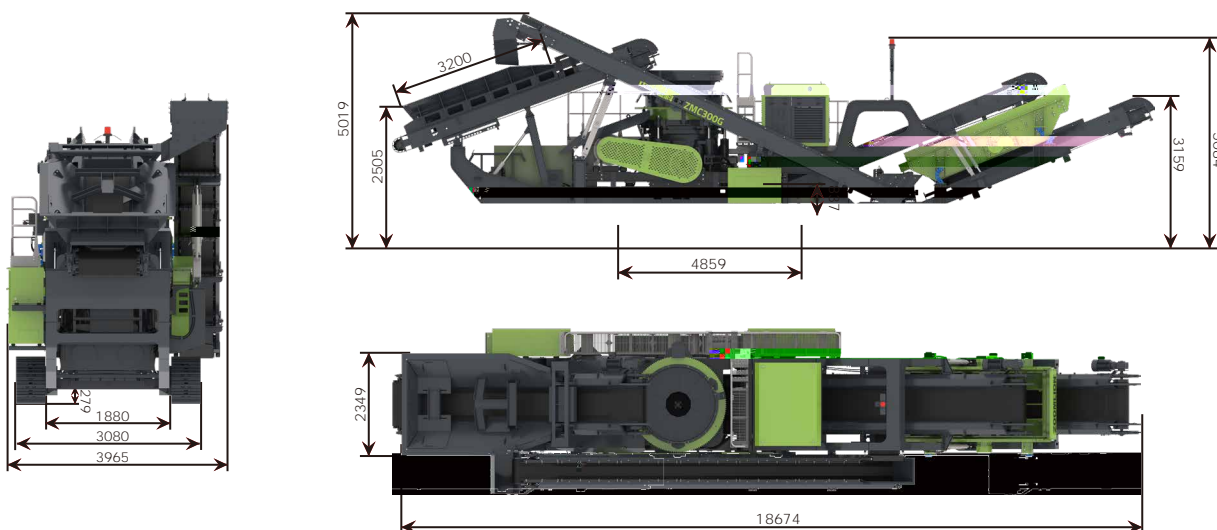

产品简介

Product Introduction

ZMC 300G

ZCF 300

320th

210mm

整车尺寸参数

Vehicle Size Marking

mm

整车性能参数

Vehicle Performance Marking

X		
X X